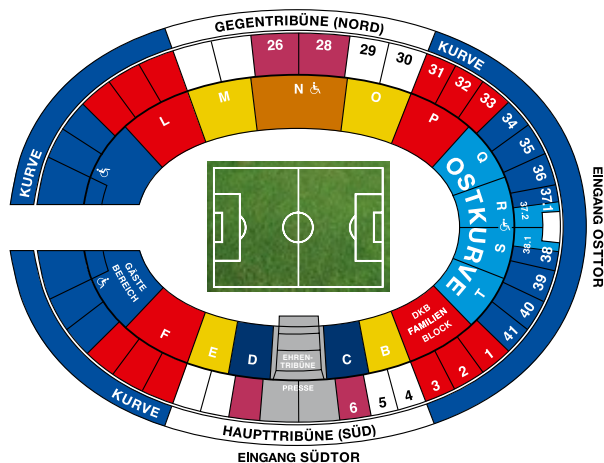

TAGESKARTENPREISE

VS.

		PREISE
HAUPTTRIBÜNE	C, D	ab 46,00 EUR
TRIBÜNE	N	ab 40,00 EUR
TRIBÜNE	B, E, M, O	ab 27,00 EUR
TRIBÜNE	6, 26, 28	ab 33,00 EUR
TRIBÜNE	4, 5, 29, 30	ab 35,00 EUR
KURVE	A, F, L, P, 1 - 3, 31 - 33	ab 23,00 EUR
KURVE	34 - 37.1, 38.2 - 41	ab 17,00 EUR
OSTKURVE	Q - T, 37.2, 38.1	ab 15,00 EUR

ERMÄSSIGUNGEN

Schüler, Studenten, Rentner, Schwerbehinderte und Jugendliche bis einschließl. 16 Jahren erhalten eine Ermäßigung in Höhe von rund 20 Prozent in allen Bereichen des Olympiastadion Berlin. Dieses Angebot gilt solange der Vorrat reicht. Erhältlich sind diese Tickets in den Hertha BSC Fanshops, über die Servicehotline (030-300 928 1892) sowie im Tageskarten-Onlineshop. Kinder bis einschließlich fünf Jahre haben freien Eintritt (ohne Sitzplatzanspruch).

OSTKURVE

In den Blöcken der Ostkurve (Q-T, 37.2 und 38.1) gilt freie Sitzplatzwahl. Bitte beachten Sie, dass es in den Blöcken 34 bis 41 während des Spiels zu einer anteiligen bzw. dauerhaften ‚Stehsituation‘ kommen kann.

AN- UND ABREISE MIT DEN ÖFFENTLICHEN VERKEHRSMITTELN

Gegen Vorlage der Tageskarte berechtigt diese am Veranstaltungstag ab 5 Stunden vor Spielbeginn bis 03.00 Uhr des Folgetages im Tarifbereich ABC des Verkehrsverbundes Berlin-Brandenburg (VBB) zur unentgeltlichen An- und Abfahrt.